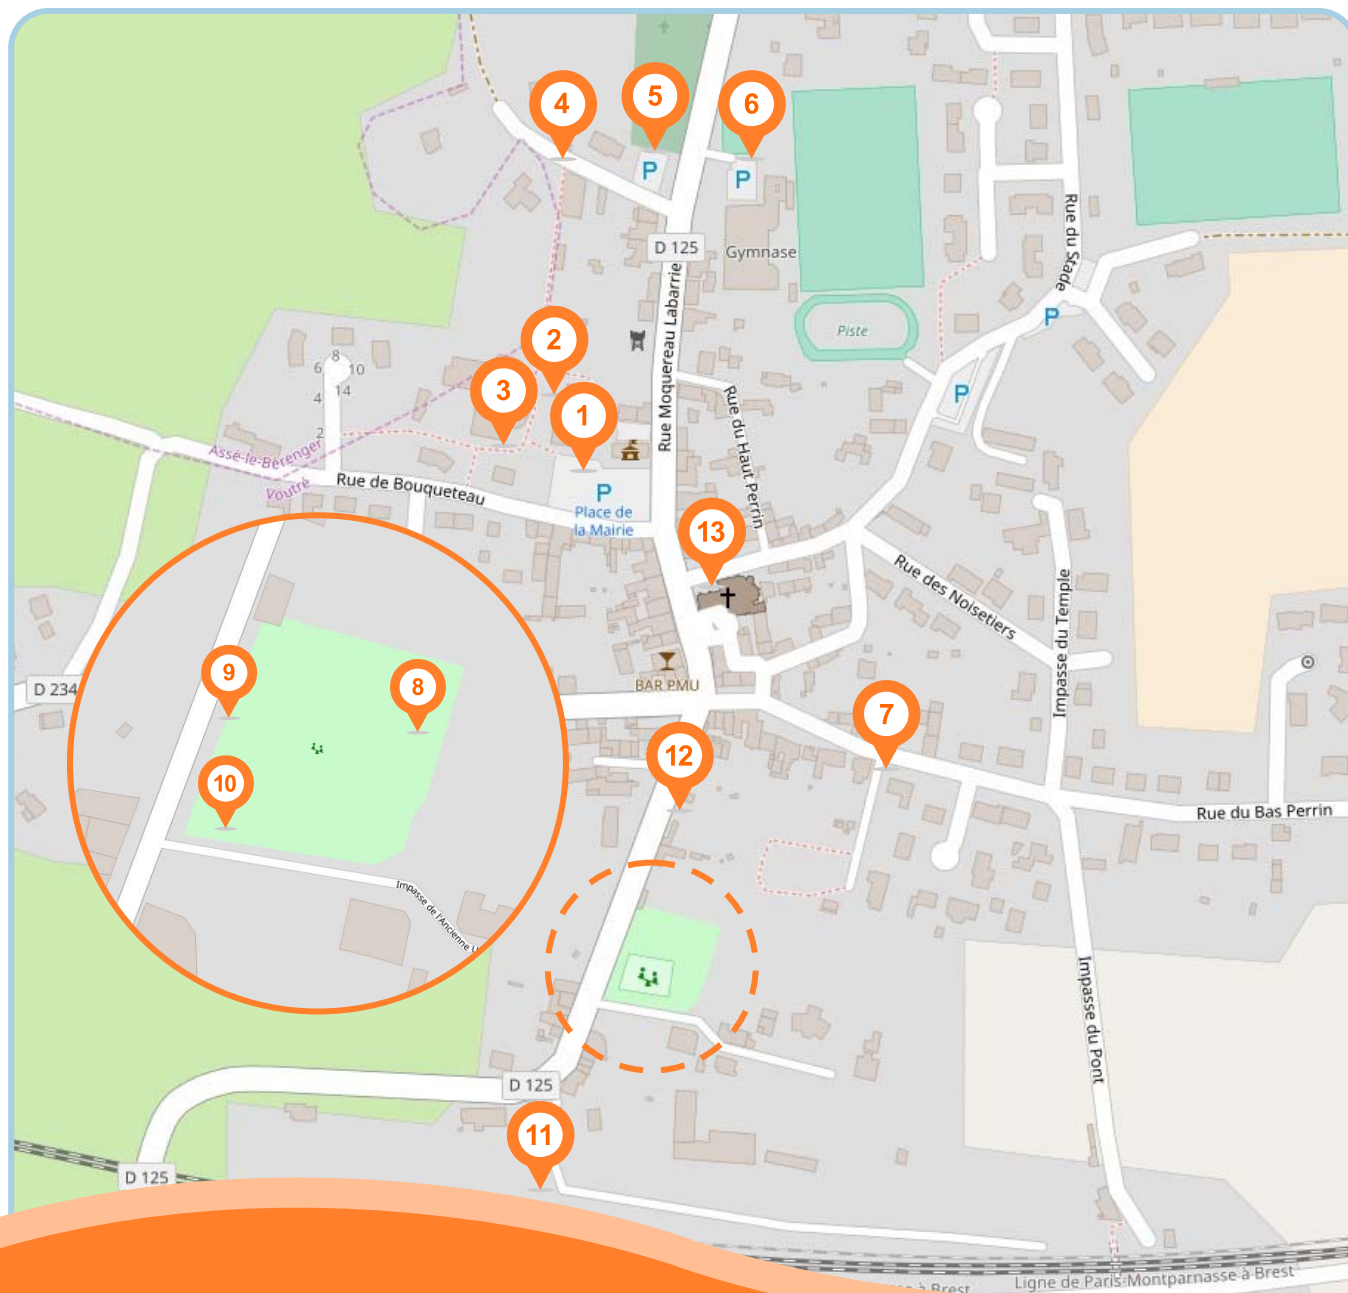

VOUTRÉ : un parcours à la découverte du patrimoine communal

1. 1 La mairie
2. 2 Génération 2024
3. 3 L'école d'aujourd'hui
4. 4 Les petites bêtes du chemin
5. 5 Le monument aux morts
6. 6 Le sport à Voutré
7. 7 L'école d'hier
8. 8 Les arbres du jardin public
9. 9 Les petites bêtes de la rivière
10. 10 Les art'bres
11. 11 Le Mayenn'express
12. 12 Le lavoir
13. 13 L'église